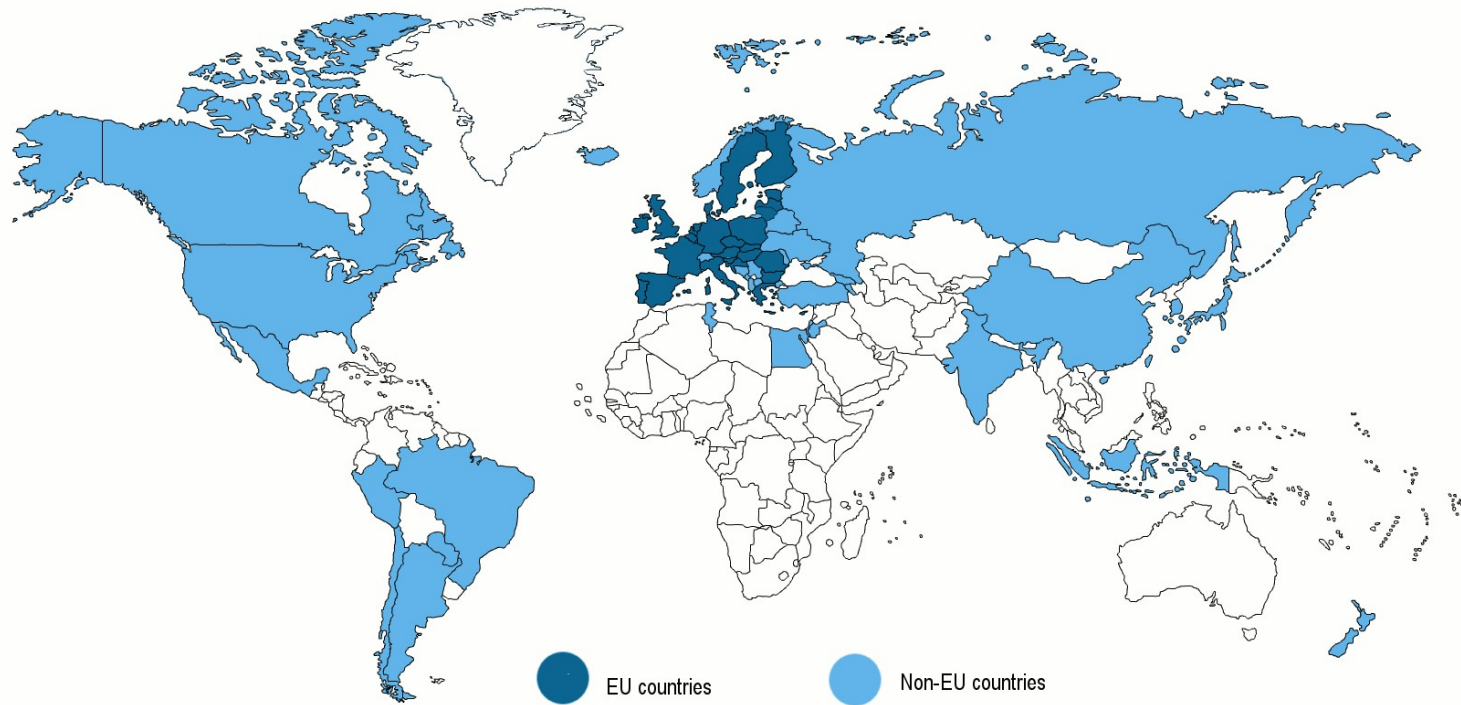

enterprise europe network

Maailman laajin
asiantuntijaverkosto
kansainvälistyville
pk-yrityksille

HELSINGIN SEUDUN
KAUPPAKAMARI

SCIENCE PARK
TURKU

enterprise europe network

Yli 50 maata
Noin 600
organisaatiota
Yli 3000
asiantuntijaa

Suomessa 16 asiantuntijaa kuudella paikkakunnalla

Finpro – verkoston koordinaattori

- Helsinki: Markus Ranne, Mikael Virkki, Ching-Yi Wang
- Oulu: Teija Pakanen
- Tampere: Hannele Halmetoja, Maarit Vuorio, Aija Kalander

- Albania, Republic of
- Argentina, Argentine Republic
- Armenia
- Austria
- Belarus, Republic of
- Belgium
- Bosnia and Herzegovina
- Brazil, Federative Republic of
- Bulgaria
- Canada

Client requested:

- Albania, Republic of
- Argentina, Argentine Republic
- Armenia
- Austria
- Belarus, Republic of
- Belgium
- Bosnia and Herzegovina
- Brazil, Federative Republic of
- Bulgaria
- Canada

We found 9821 record(s) for your query.